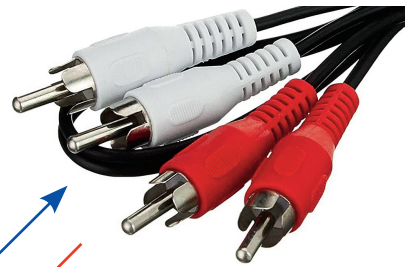

# AUDIO - KABEL - STECKER - BUCHSEN - STECKVERBINDUNGEN

michael.enzenhofer@eduhi.at

XLR-Stecker nach XLR-Buchsen

Klinken-Stecker nach Klinken-Buchsen

Chinch-Stecker nach Chinch-Buchsen

symmetrisch

unsymmetrisch

Phantomspeisung!

GAIN-Regler  
(Vorverstärkung für  
Mikrophone)

Mini-Klinken-Stecker  
nach Mini-Klinken-  
Buchse (STEREO)

(MONO)

Im Sprachgebrauch:  
BUCHSE =  
FEMALE =  
WEIBCHEN

STECKER =  
MALE =  
MÄNNCHEN

Adapter:

Klein auf Groß  
3,5mm - 6,3mm

Chinch auf Klinke

XLR auf Klinke

u. v. a. m....